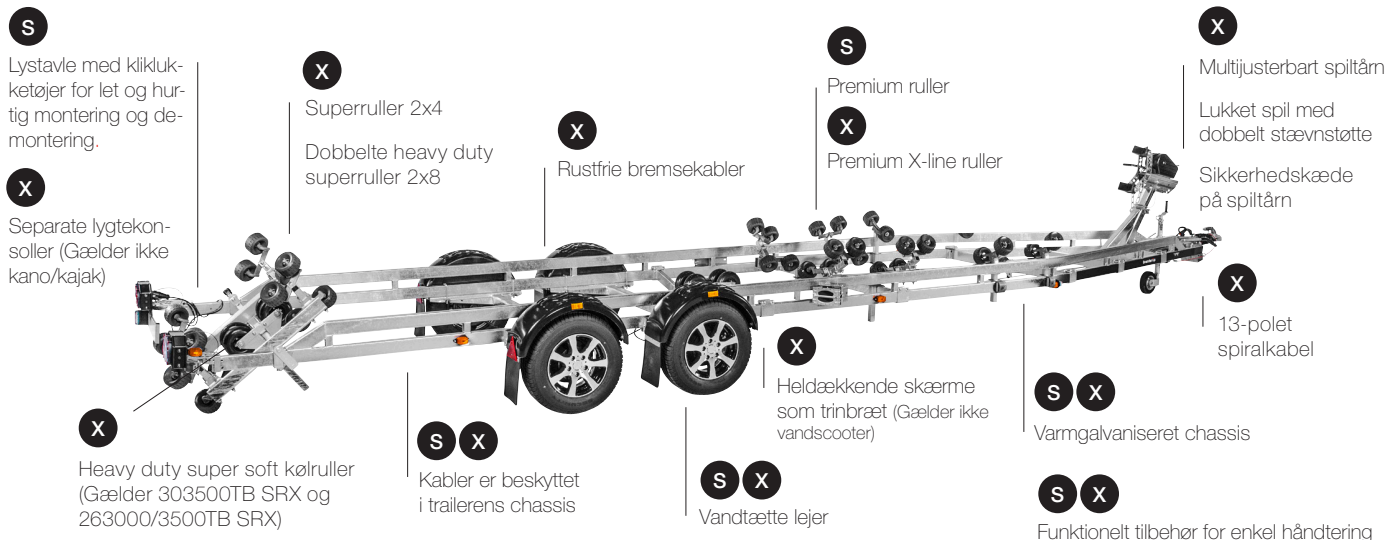

SE ALLE BÅDTRAILERE OG TILBEHØR PÅ BRENDERUP.DK

Model	Varenr.	Pris ex. moms	Pris inkl. moms
303500TB ASR X	316109	51.992	64.990
263500TB ASR X	316108	47.992	59.990
263000TB ASR X	316107	47.992	59.990
262500TB ASR X	316106	47.192	58.990
242500TB ASR X	316105	39.192	48.990
242000TB ASR X	316104	37.592	46.990
222500TB ASR X	316103	35.992	44.990
222000TB ASR X	316102	34.392	42.990
221800B ASR X	316101	30.392	37.990
221500B ASR X	316100	30.392	37.990
221300B ASR X	316099	30.392	37.990
201500B ASR X	316098	26.392	32.990
201300B ASR X	316097	26.392	32.990
242500TB SR	312626	31.920	39.900
242000TB SR	312625	30.392	37.990
221800B SR	312624	26.392	32.990
201500B	312622	20.792	25.990
201300B - Kampagne Q1	312621	17.592	21.990
181000B - Kampagne Q1	312623	15.192	18.990
161000B	312620	15.192	18.990
180750UBL - Kampagne Q1	311959	9.192	11.490
150600UB - med lygtebom - Focus Q1	311938	7.192	8.990
150500UB - Kampagne Q1	311940	6.392	7.990
150600UB RAX - Linder	312044	11.192	13.990
150600UB RBX - Gummibåd	312096	11.992	14.990
Håndtrailer	107152	3.592	4.490
161000B CX - Kano/kajak	311948	19.992	24.990
160750UB CX - Kano/kajak	311947	15.992	19.990
PWC10750UBRAX - vandscooter	311367	8.792	10.990
PWC21200BRAX - dobbelt vandscooter	311897	19.992	24.990

S Standardfunktioner og detaljer på Brenderup Premium bådtrailere **X** Unikke detaljer for Brenderup X-line bådtrailere (X-line er markeret med et X sidst i modelnavnet)